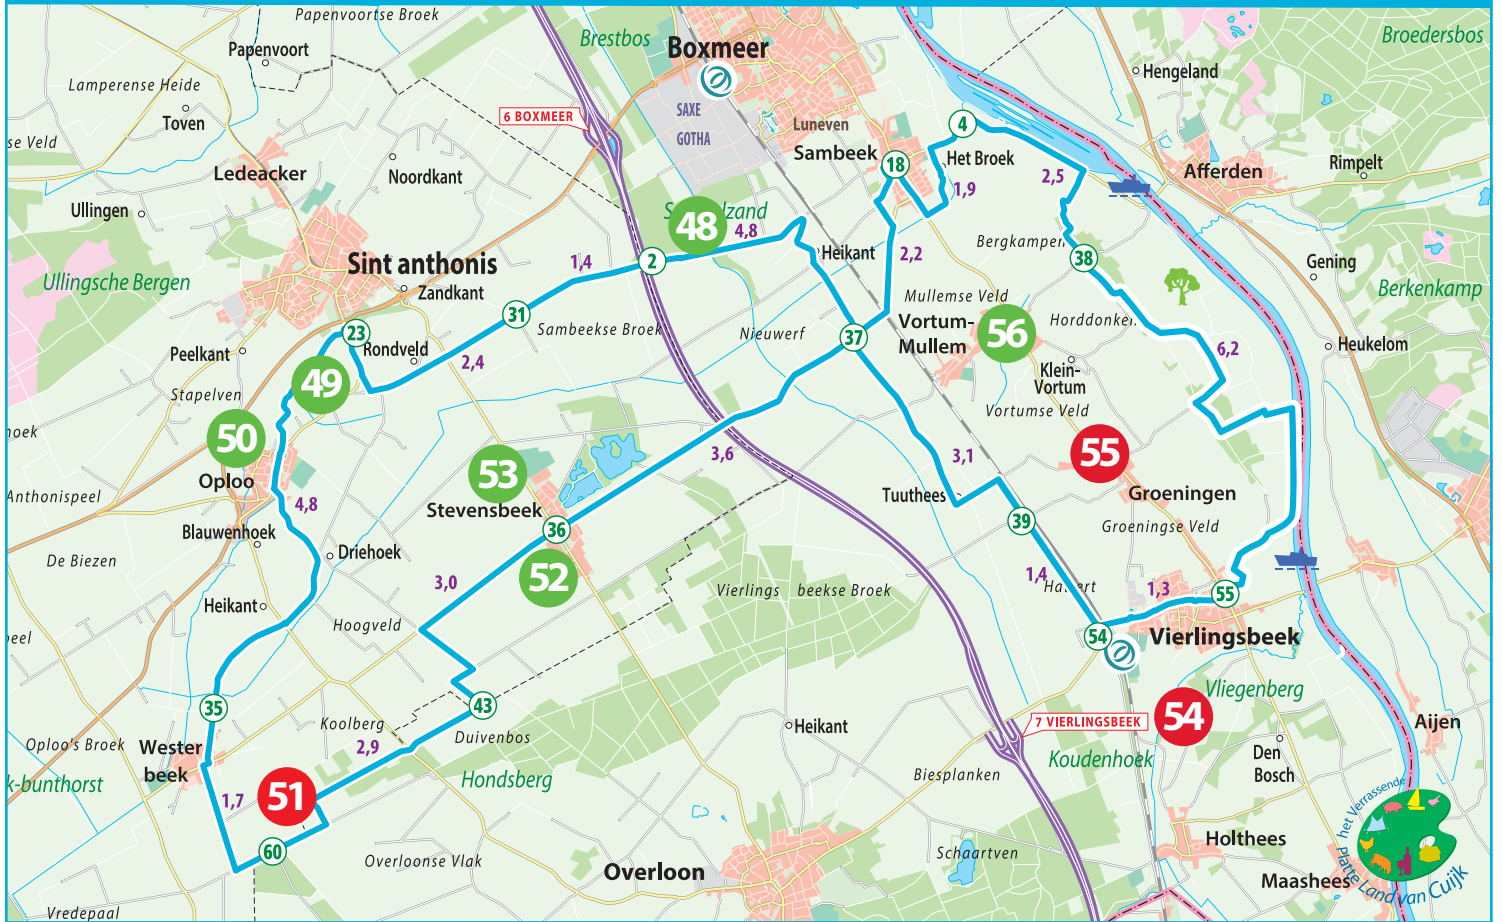

Maas en Peel Route (± 45,8 KM)

④ Fietsknooppunt
 10 Afstand in km
 🌳 Natuurgebied
 🚆 Treinstations (Arriva)
 🚢 Veerpont (autoveer/voetveer)

● Plattelandsbedrijf is open tijdens Ons Plattelandsrondje

ONS PLATTELANDS RONDJE

● Plattelandsbedrijf is gesloten tijdens Ons Plattelandsrondje

48. Fruitpark Groenz

Heikant 7, 5836 CK Boxmeer

Speuren –ontdekken - genieten proef de mogelijkheden die Groenz u kan bieden.

49. B&B De Sambeeksche Hoek