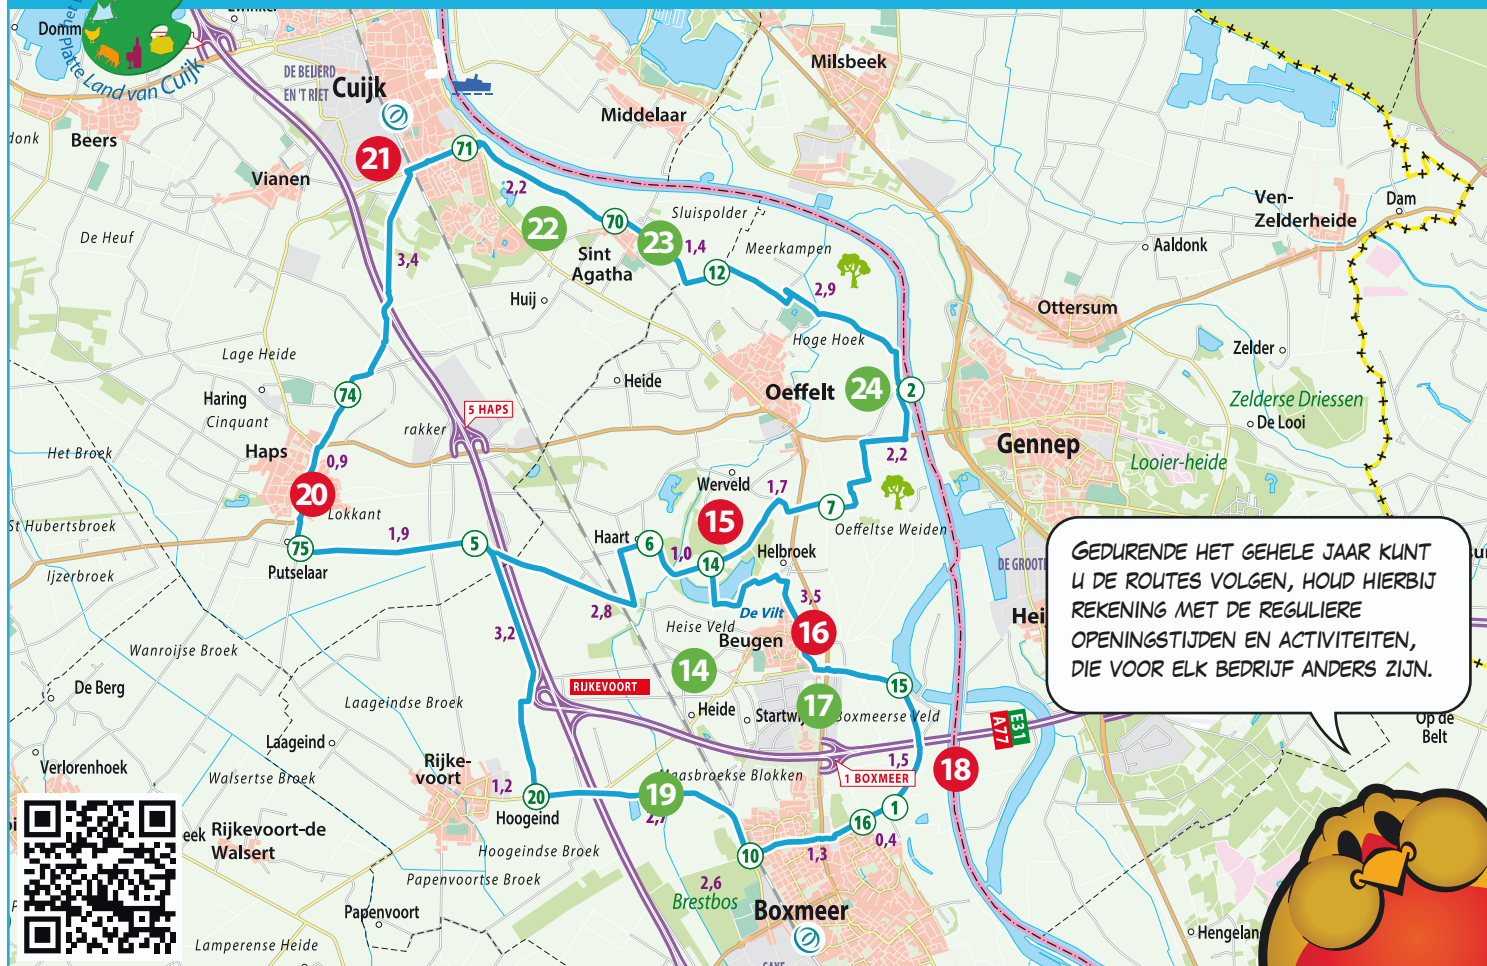

# De Meent en Kemp Route (± 33,5 KM)

GEDURENDE HET GEHELE JAAR KUNT U DE ROUTES VOLGEN, HOUD HIERBIJ REKENING MET DE REGULIERE OPENINGSTIJDEN EN ACTIVITEITEN, DIE VOOR ELK BEDRIJF ANDERS ZIJN.

40 Fietsknooppunt    10 Afstand in km    Natuurgebied    2 Treinstations (Arriva)    Veerpont (autoveer/voetveer)

### 14. De Bloemenschuur

Molenveldweg 1, 5835 BT Beugen

Locatie: tussen knooppunt 15 en 14, zijweg lange heggen – linksaf Voordtstraat

Rondleiding op ons bedrijf en volg ons op Facebook voor het laatste nieuws over 20 mei 2018.

### 17. De Passand

Boxmeerseweg 33, 5835 AB Beugen

Locatie: tussen knooppunt 15 en 14

Een kopje koffie/thee met wat lekkers staan klaar.

### 24. Camping de Maasvallei Oeffelt

Veerweg 8, 5441 PL Oeffelt

Locatie: tussen knooppunt 7 en 12. Daar is een afslag naar rechts. (richting 't Veerhuis)

Met trots laten wij u onze gerenoveerde camping zien. Voor de kids is er een leuke knutselactiviteit, rondje op het paard en een bekertje ranja!