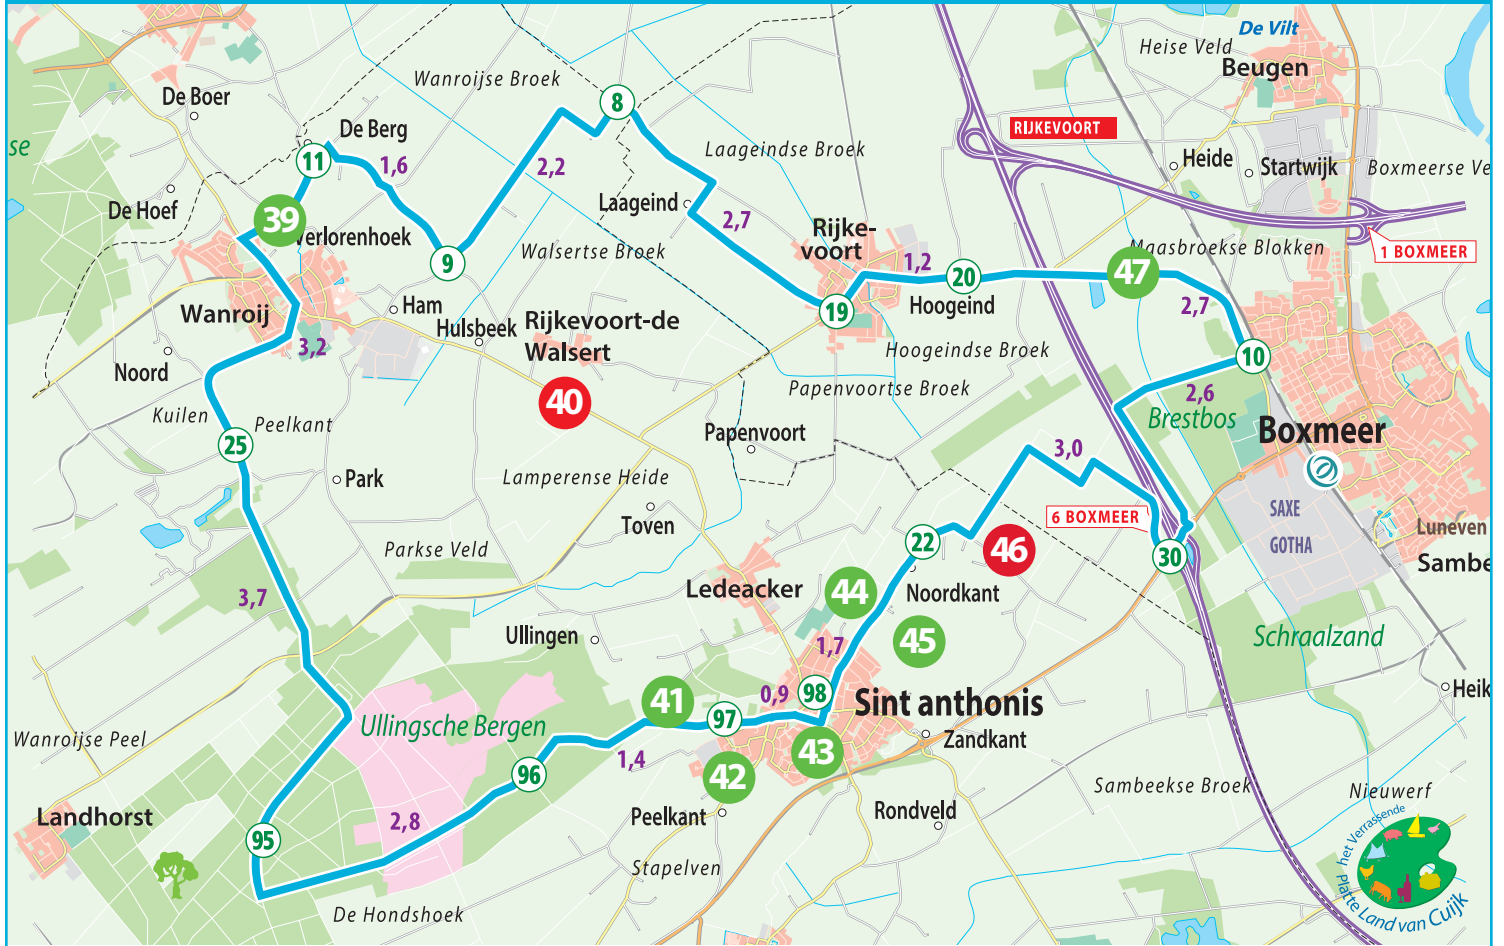

# Over Boerenland Route (± 35,5 KM)

⓪ Fietsknooppunt   
 10 Afstand in km   
 🌳 Natuurgebied   
 🚉 Treinstations (Arriva)   
 🚢 Veerpont (autoveer/voetveer)

● Plattelandsbedrijf is open tijdens Ons Plattelandsrondje

## ONS PLATTELANDS RONDJE

● Plattelandsbedrijf is gesloten tijdens Ons Plattelandsrondje

### 40. Doe-boerderij An 't Hoag

Walsert 6, 5449 AD Rijkevoort

### 41. De Heksenboom

Bosweg 40, 5845 EB Sint Anthonis

Bij de Heksenboom bent u welkom voor de gezins-natuurtaas met routekaartje, leuke, spannende en actieve opdrachten en diverse natuurmaterialen. De route is naar keuze 2 of 2,8 km.